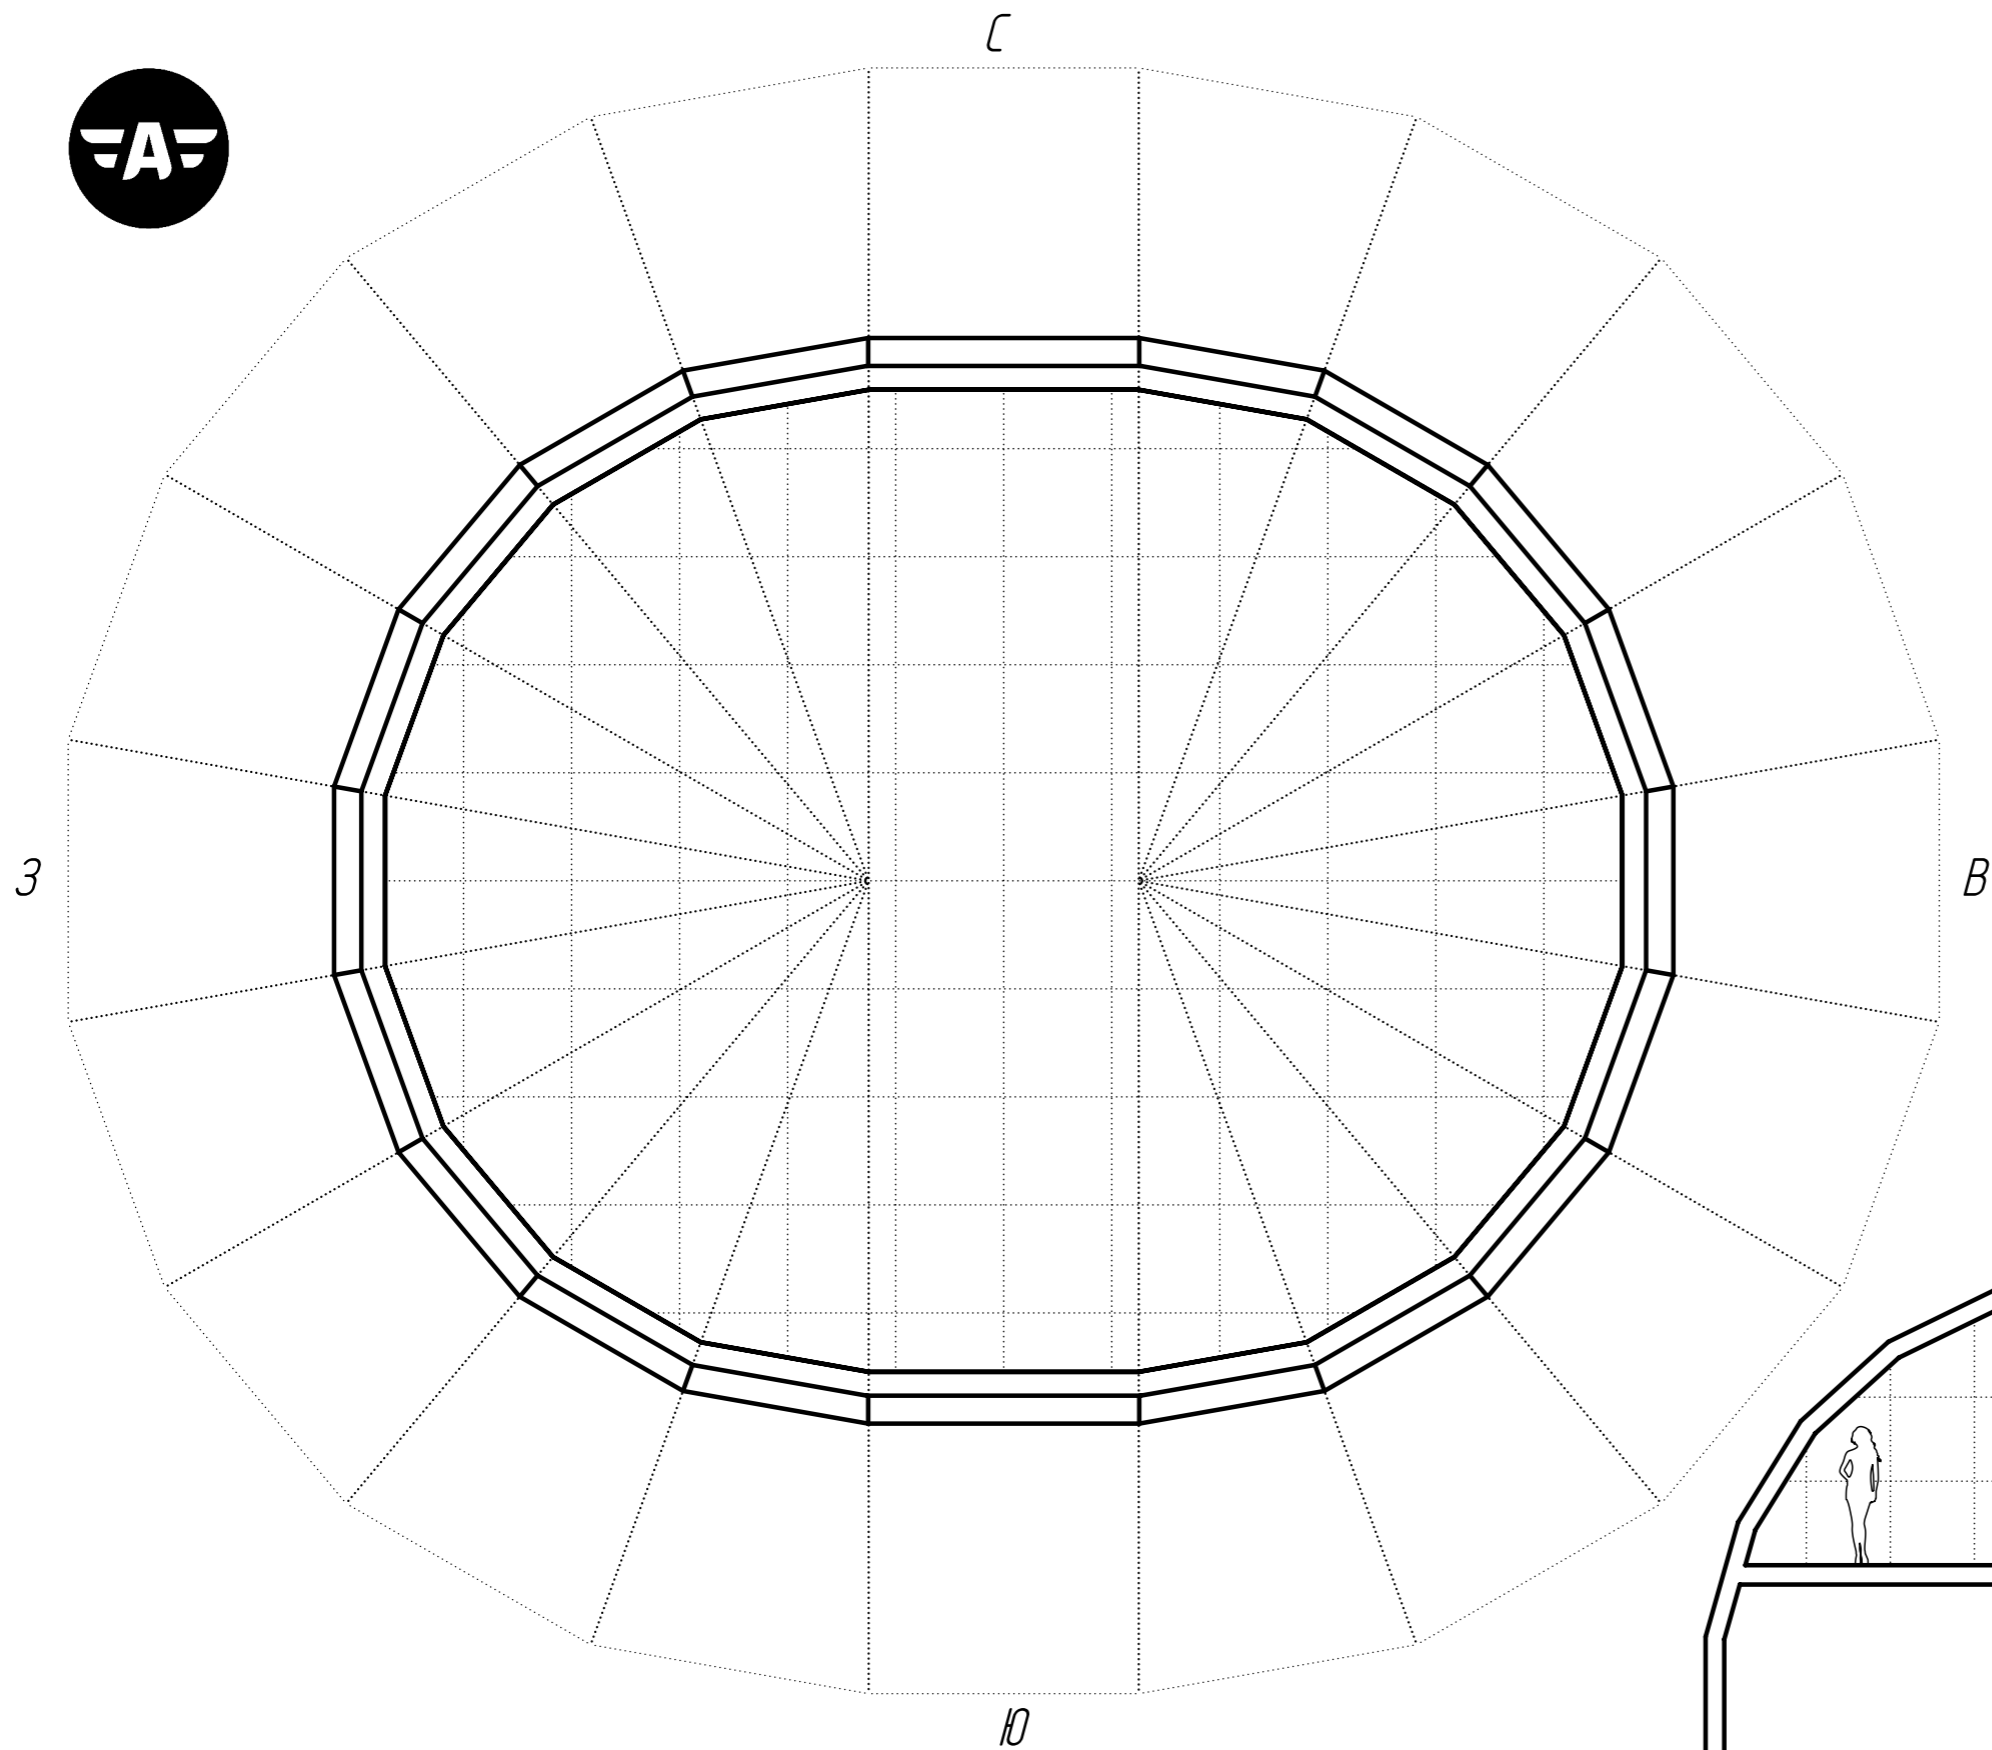

Экспликация помещений		
№ п/п	Наименование	Площадь
101		
102		
103		
104		
105		
106		
107		

DOBROSFERA

Шаг сетки: 1 метр

Шаблон планировки Добросфера Z10HL

Этаж	Лист	Листов
1	1	2

№ п/п	Наименование	Площадь
201		
202		
203		
204		

DOBROSFERA

Шаг сетки: 1 метр

Шаблон планировки Добросфера Z10HL

Этаж	Лист	Листов
2	2	2