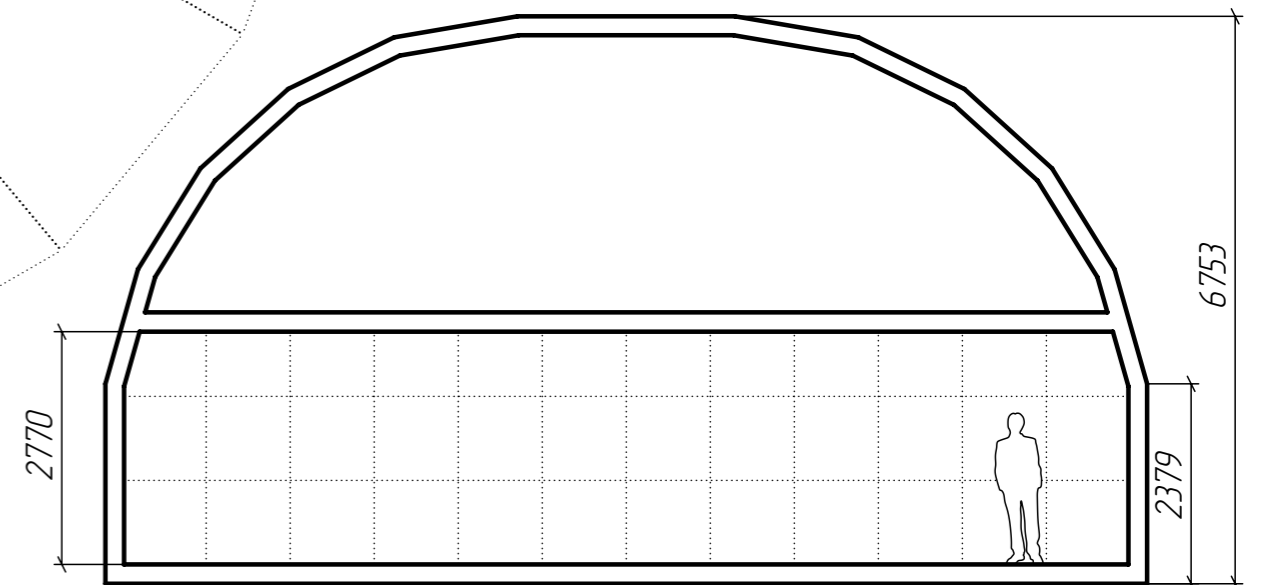

Экспликация помещений		
№ п/п	Наименование	Площадь
101		
102		
103		
104		
105		
106		
107		

DOBROSFERA

Шаг сетки: 1 метр

Шаблон планировки Добросфера Z10HL

Этаж	Лист	Листов
1	1	2

№ п/п	Наименование	Площадь
201		
202		
203		
204		

DOBROSFERA

Шаг сетки: 1 метр

Шаблон планировки Добросфера Z10HL

Этаж	Лист	Листов
2	2	2