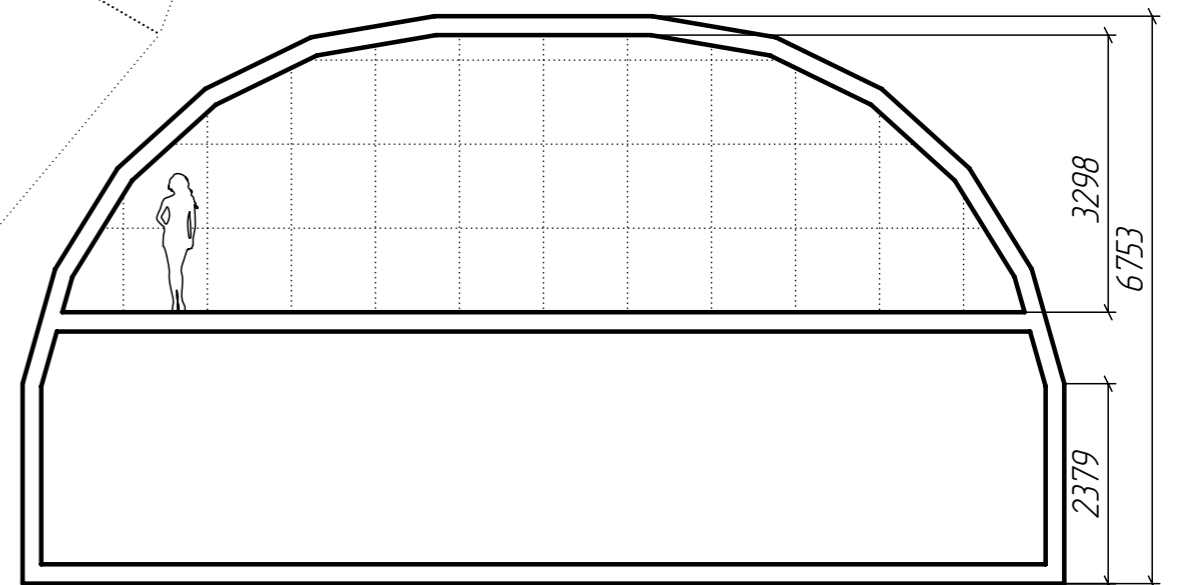

Экспликация помещений		
№ п/п	Наименование	Площадь
101		
102		
103		
104		
105		
106		
107		

DOBROSFERA

Шаг сетки: 1 метр

Шаблон планировки Добросфера Z10HL

Этаж	Лист	Листов
1	1	2

№ п/п	Наименование	Площадь
201		
202		
203		
204		

DOBROSFERA

Шаг сетки: 1 метр

Шаблон планировки Добросфера Z10HL

Этаж	Лист	Листов
2	2	2