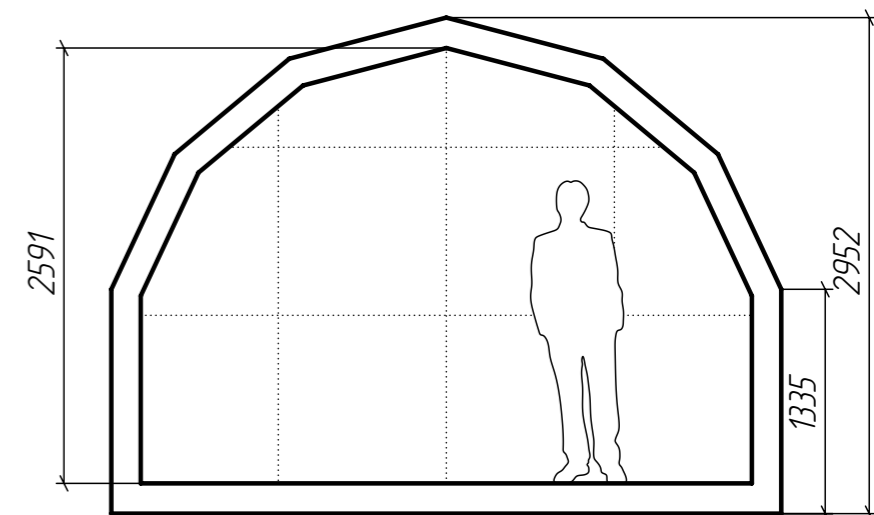

Экспликация помещений		
№ п/п	Наименование	Площадь
101		
102		
103		
104		
105		
106		
107		

**DOBROSFERA**

Шаг сетки: 1 метр

Шаблон планировки Добросфера Z4

Этаж	Лист	Листов
1	1	1