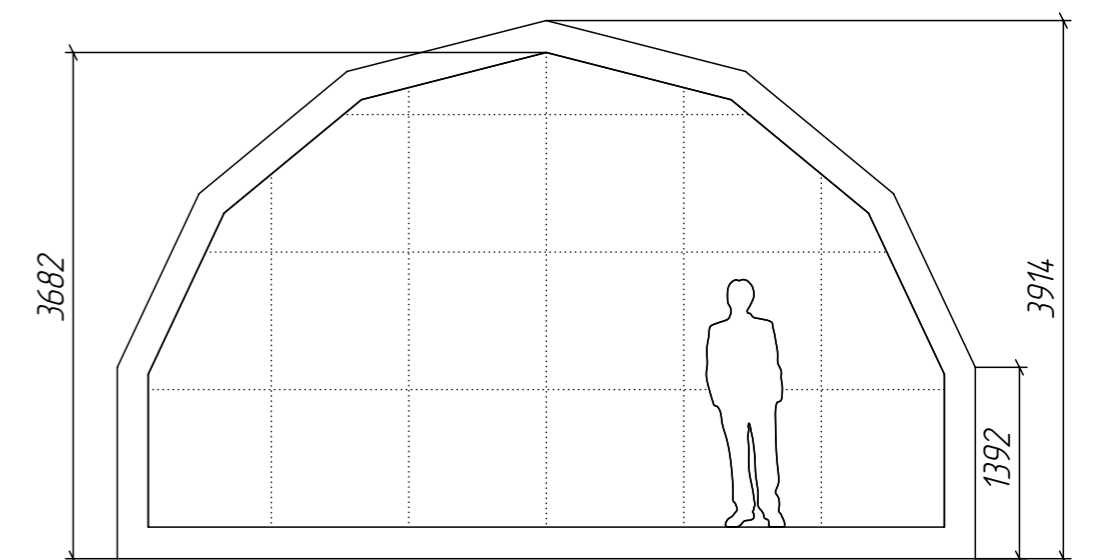

Экспликация помещений

№ п/п	Наименование	Площадь
101		
102		
103		
104		
105		
106		
107		

DOBROSFERA

Шаг сетки: 1 метр

Шаблон планировки Добросфера Z6

Этаж	Лист	Листов
1	1	1