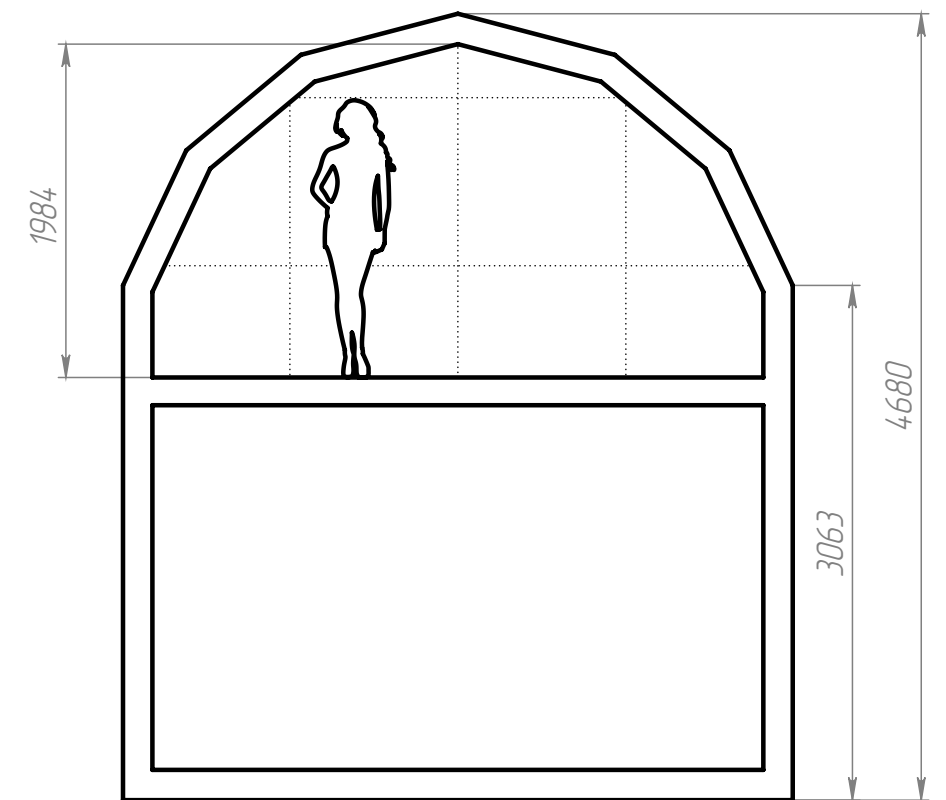

Экспликация помещений		
№ п/п	Наименование	Площадь
101		
102		
103		
104		

**DOBROSFERA**

Шаг сетки: 1 метр

Шаблон планировки Добросфера Z4H

Этаж	Лист	Листов
1	1	2

Экспликация помещений		
№ п/п	Наименование	Площадь
201		
202		
203		
204		

**DOBROSFERA**

Шаг сетки: 1 метр

Шаблон планировки Добросфера Z4H

Этаж	Лист	Листов
2	2	2