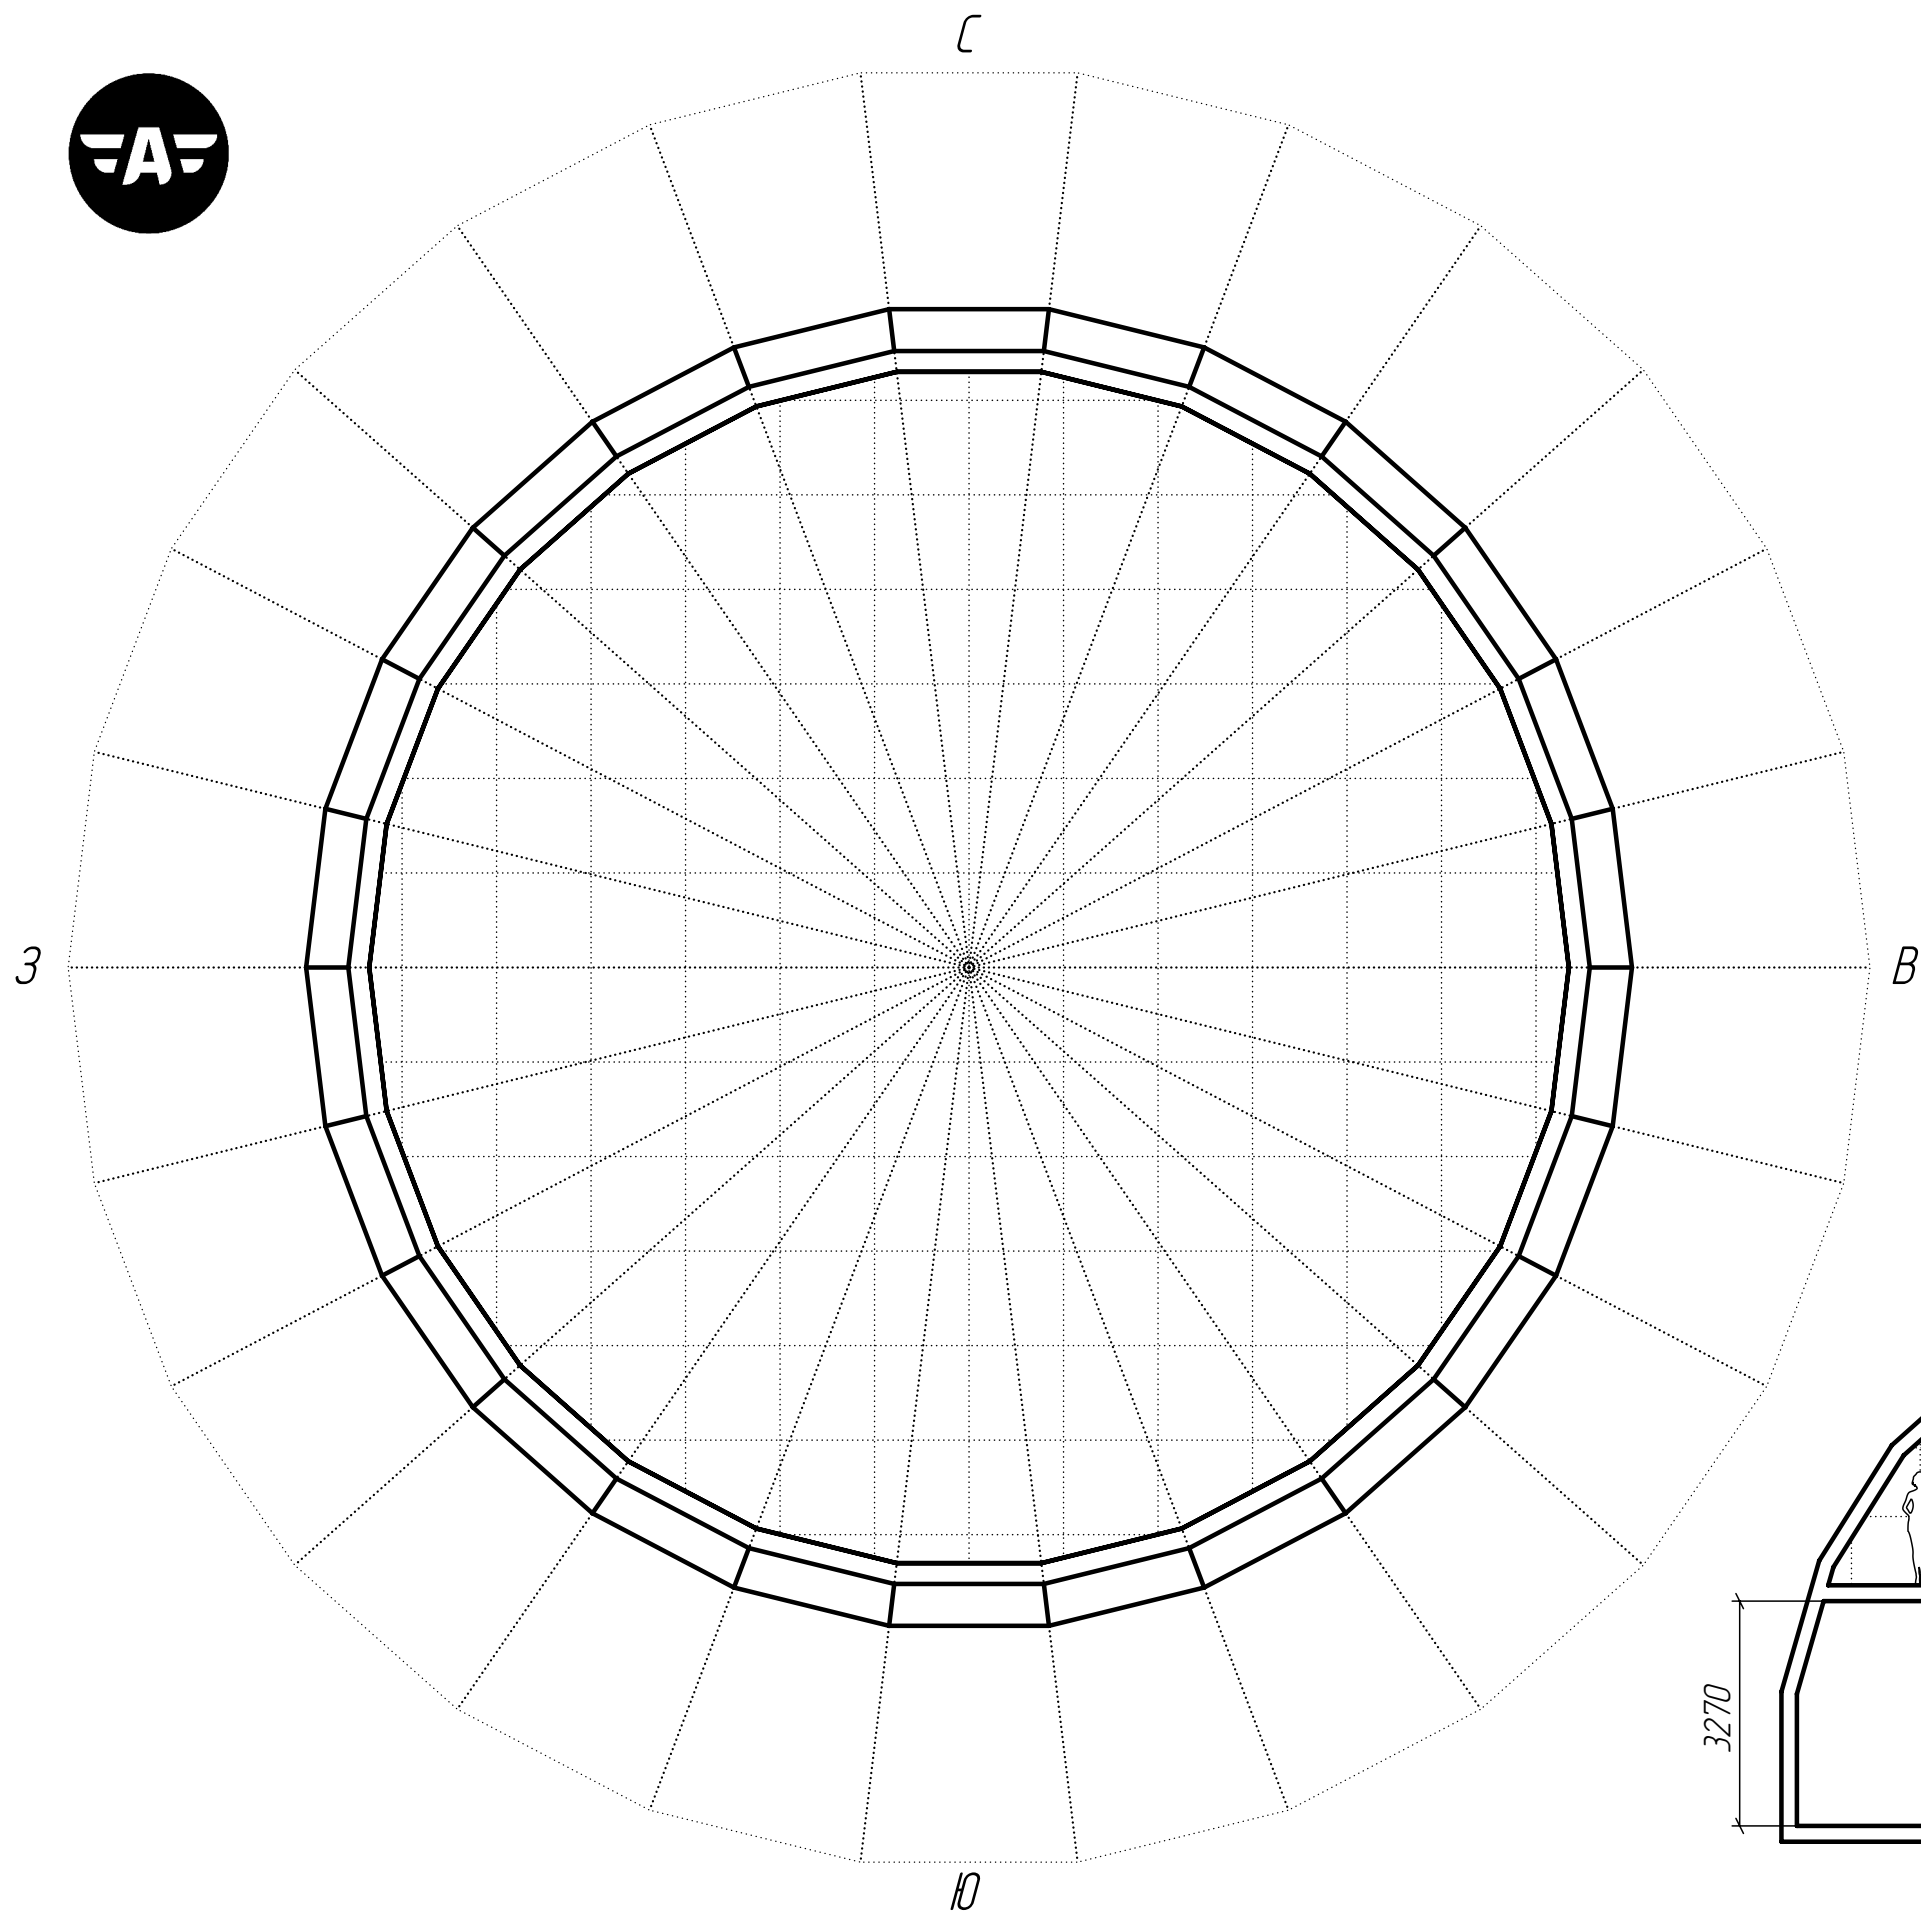

Экспликация помещений

№ п/п	Наименование	Площадь
101		
102		
103		
104		
105		
106		
107		

**DOBROSFERA**

Шаг сетки: 1 метр

Шаблон планировки Добросфера Z14

Этаж	Лист	Листов
1	1	2

Экспликация помещений

№ п/п	Наименование	Площадь
201		
202		
203		
204		
205		
206		

**DOBROSFERA**

Шаг сетки: 1 метр

Шаблон планировки Добросфера Z14

Этаж	Лист	Листов
2	2	2