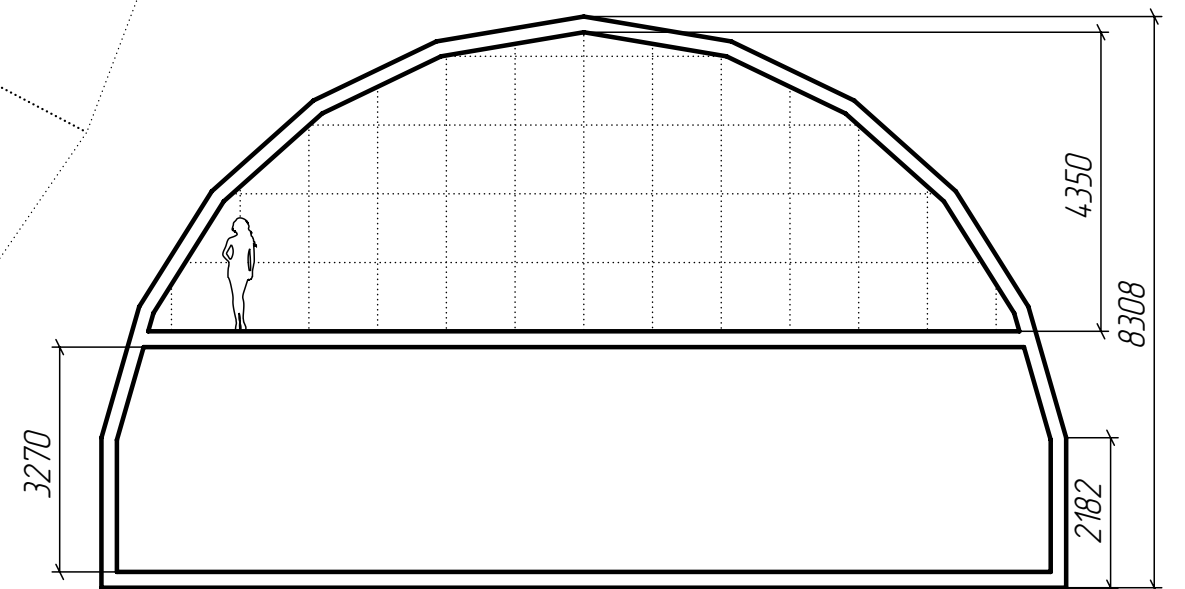

Экспликация помещений

№ п/п	Наименование	Площадь
101		
102		
103		
104		
105		
106		
107		

**DOBROSFERA**

Шаг сетки: 1 метр

Шаблон планировки Добросфера Z14

Этаж	Лист	Листов
1	1	2

Экспликация помещений

№ п/п	Наименование	Площадь
201		
202		
203		
204		
205		
206		

**DOBROSFERA**

Шаг сетки: 1 метр

Шаблон планировки Добросфера Z14

Этаж	Лист	Листов
2	2	2